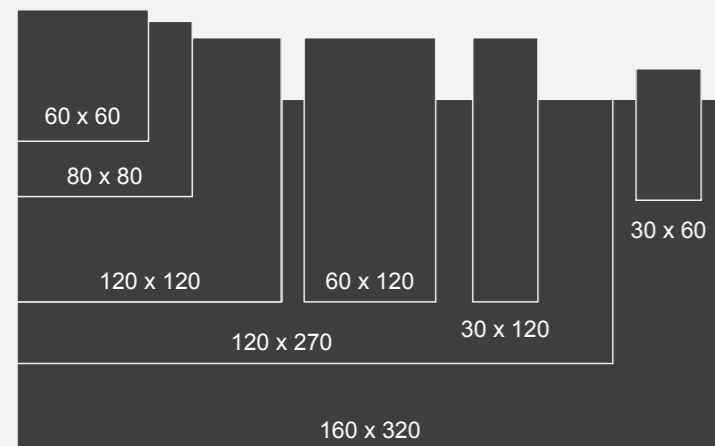

FORMATE

FEINSTEINZEUG

FARBÜBERSICHT

**FUNKTIONALITÄT
TRIFFT LEIDENSCHAFT**

PRODUKTÜBERSICHT

FORMAT	STÄRKE	REKTIFIZIERT	👣	⚙️	SILVER		GREY		TAUPE	
					natural	lapp.	natural	lapp.	natural	lapp.
160 x 320	0,7	Ja	R10 / A+B*	4	●					
120 x 270	0,7	Ja	R10 / A+B*	4	●	●	●	●	●	●
120 x 120	0,9	Ja	R10 / A+B*	4	●	●	●	●	●	●
60 x 120	0,9	Ja	R10 / A+B*	4	●	●	●	●	●	●
30 x 120	0,9	Ja	R10 / A+B*	4	●		●		●	
80 x 80	0,9	Ja	R10 / A+B*	4	●		●		●	
60 x 60	0,9	Ja	R10 / A+B*	4	●	●	●	●	●	●
30 x 60	0,9	Ja	R10 / A+B*	4	●		●		●