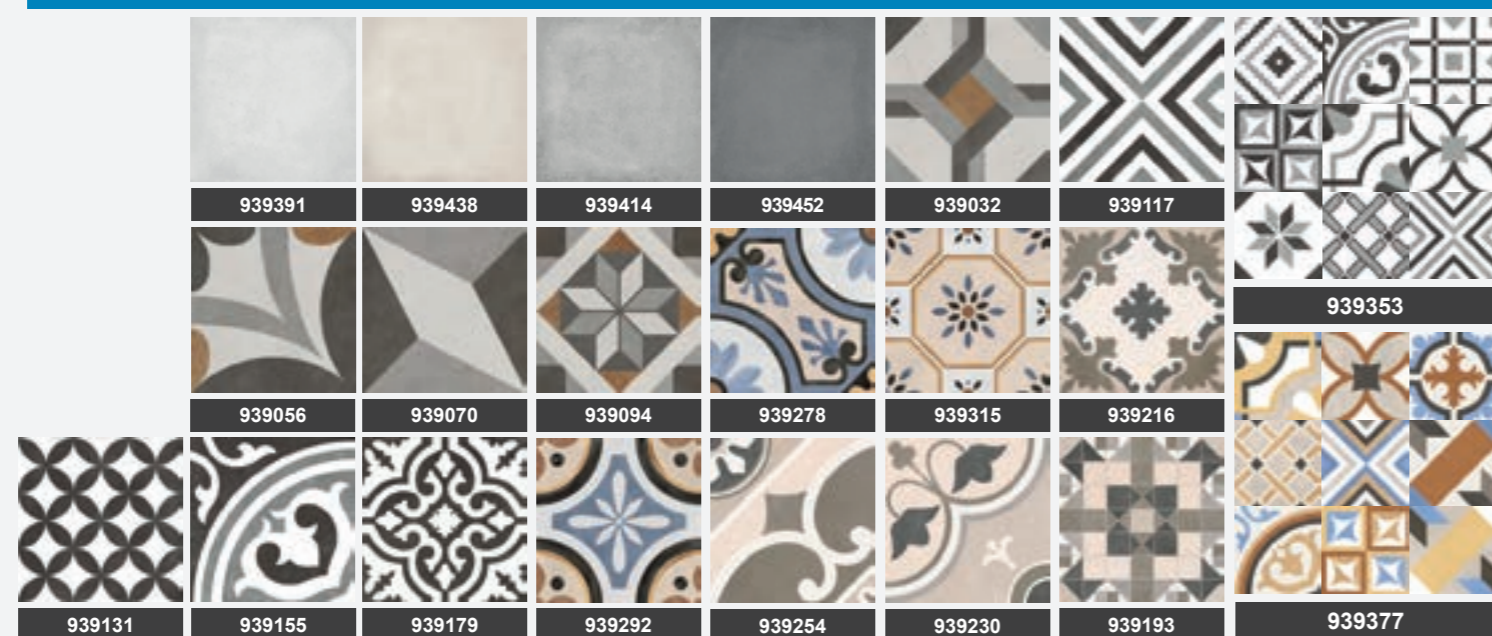

FEINSTEINZEUG

FORMATE

20 x 20

FARBÜBERSICHT