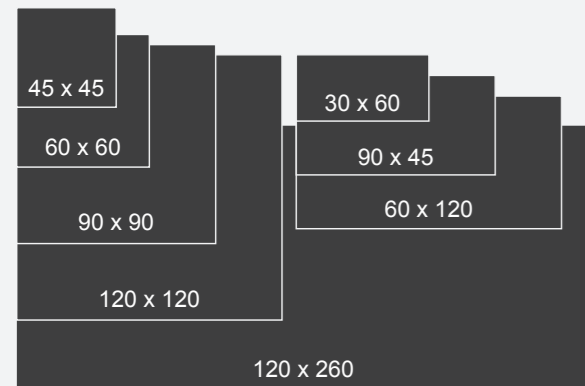

FEINSTEINZEUG

FORMATE