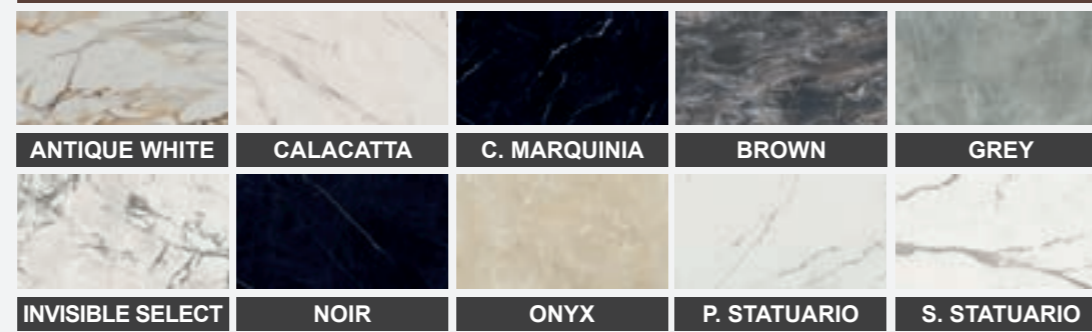

FARBÜBERSICHT