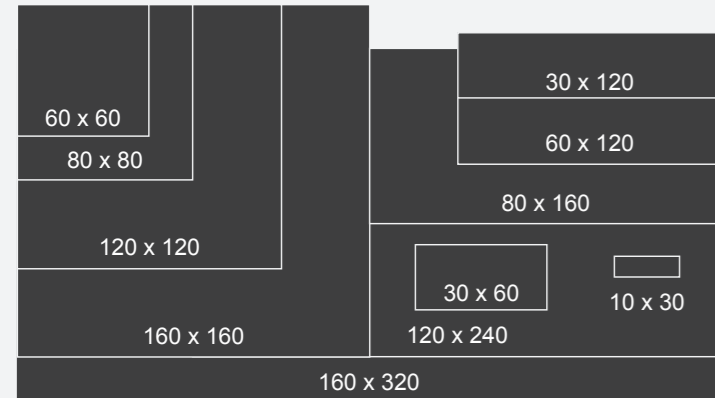

FEINSTEINZEUG

FORMATE