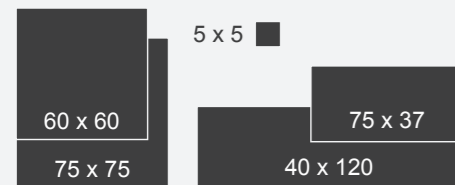

FEINSTEINZEUG

FORMATE