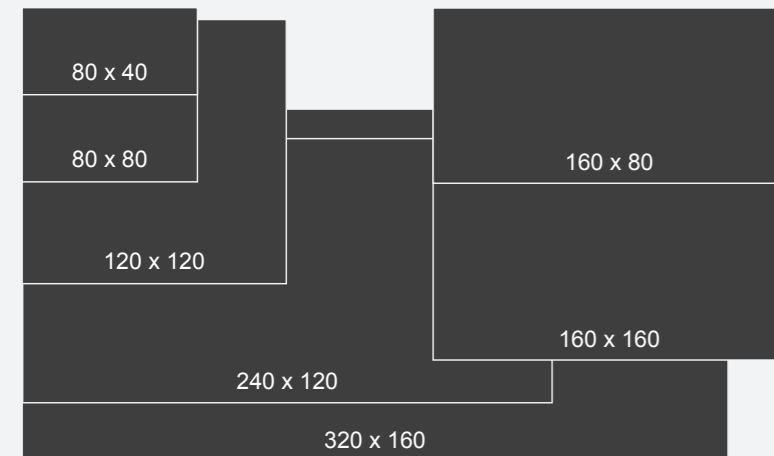

FEINSTEINZEUG

FORMATE