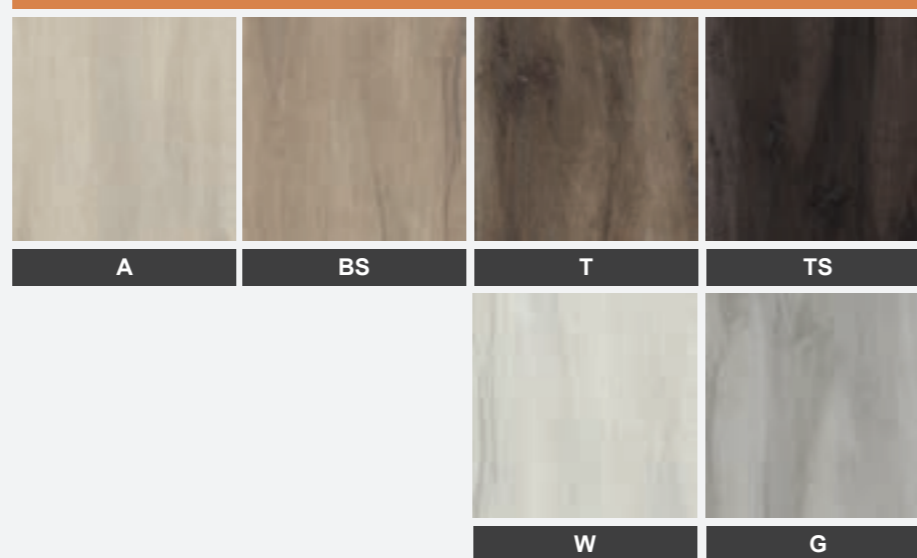

FARBÜBERSICHT