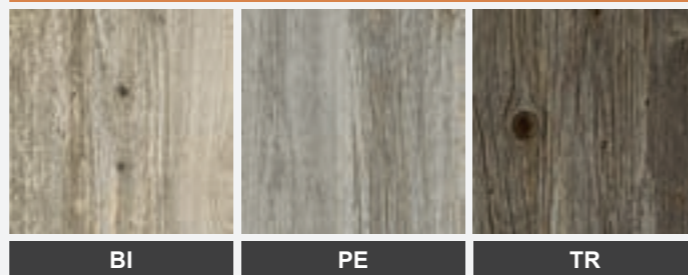

FEINSTEINZEUG

FORMATE

- 150 x 18,7
- 150 x 25
- 150 x 37,5

FARBÜBERSICHT

BI

PE

TR

PRODUKTÜBERSICHT

FORMAT	STÄRKE	REKTIFIZIERT			BI	PE	TR
150 x 37,5	0,6	Ja	R10 / A+B	4	●	●	●
150 x 25	0,6	Ja	R10 / A+B	4	●	●	●
150 x 18,7	0,6	Ja	R10 / A+B	4	●	●	●

**VIELSEITIG
WIE DAS LEBEN**