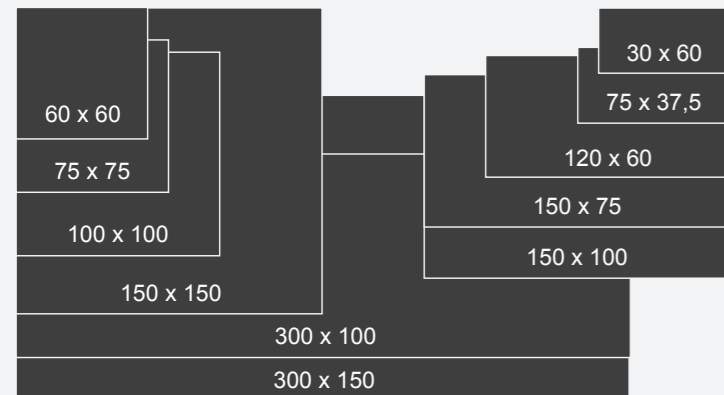

FEINSTEINZEUG

FORMATE